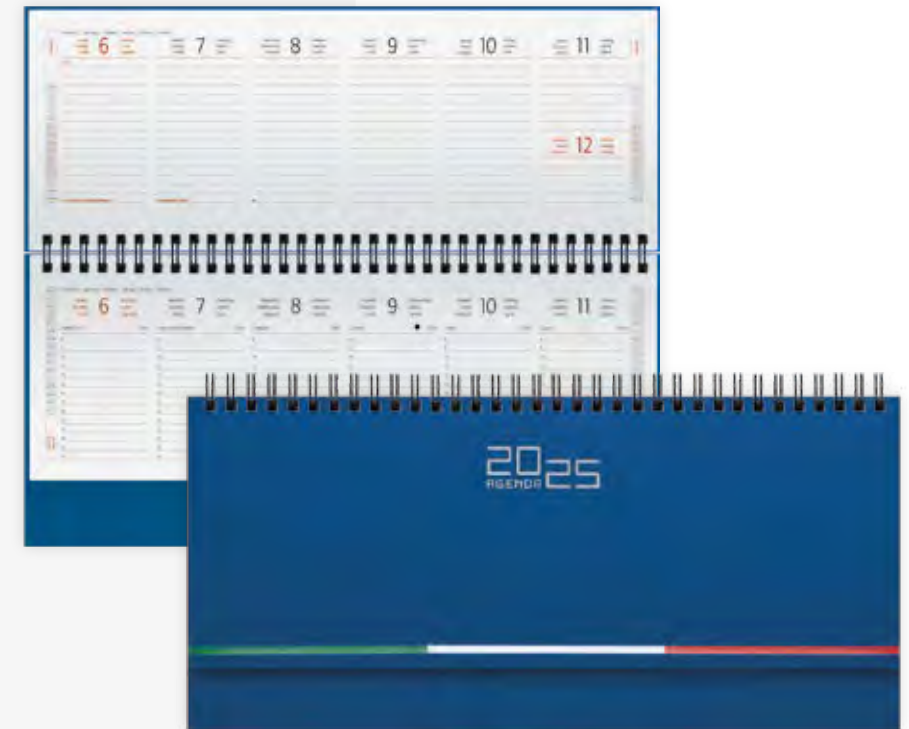

PLANNING ITALY SETTIMANALE

30 x 14 cm

Planning Italy Settimanale

Art. 9409

128 pagine in carta bianca
Inserti informativi
Rubrica telefonica
Stampa a 2 colori
Materiale: gommato
Dimensioni: 30 x 14 cm ca (chiusa)
Imballo: 20

EDIZIONE MULTILINGUE
IT - GB - FR - DE - ES - PT

ASTUCCIO Art. 314