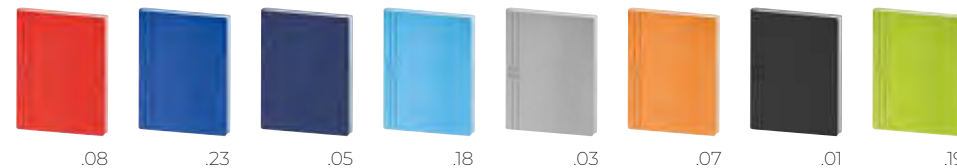

8 COLORAZIONI