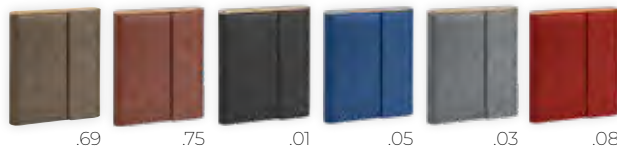

Art. 0466

Settimanale
132 pagine

6 COLORAZIONI

.69 .75 .01 .05 .03 .08

..... Colore disponibile solo per formato 17 x 24 cm ca

6 COLORAZIONI

.69 .75 .01 .05 .08 .03

Art. 0470