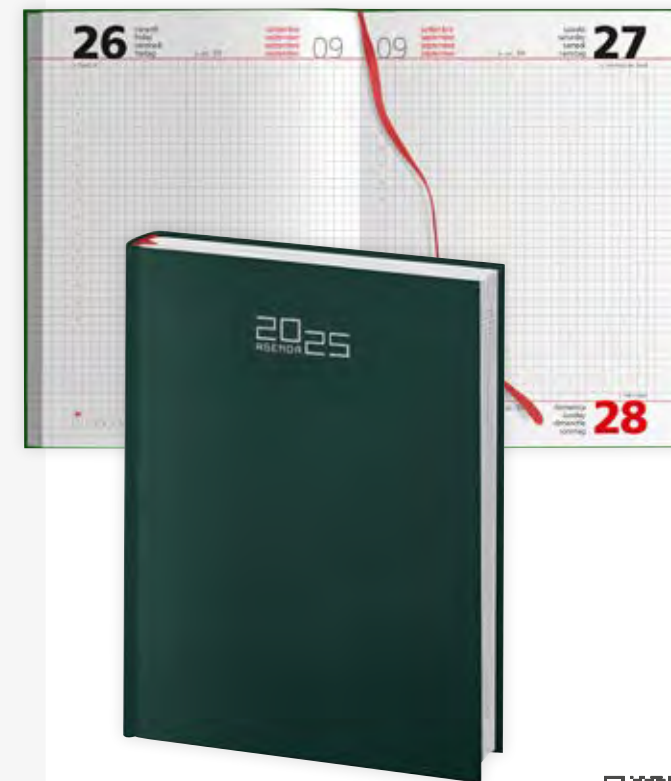

AGENDA GIORNALIERA QUADRETTATA

15 x 21 cm

Agenda
Giornaliera
Quadrettata

Art. 9166

324 pagine in carta bianca
Inseri informativi
Stampa a 2 colori
Sabato e domenica abbinati
Rubrica telefonica
Copertina imbottita
Insero cartografico
Segnapagine
Materiale: gommato
Dimensioni: 15 x 21 cm ca (chiusa)
Imballo: 20