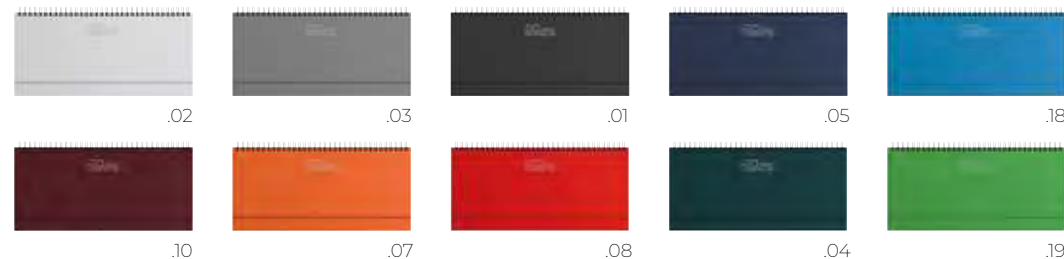

Agenda Giornaliera

Art. 9123

324 pagine in carta bianca
Inseri informativi
Stampa a 2 colori
Sabato e domenica abbinati
Rubrica telefonica
Copertina imbottita
Inserto cartografico
Segnapagina
Materiale: gommato
Dimensioni: 15 x 21 cm ca (chiusa)
Imballo: 20

10 COLORAZIONI