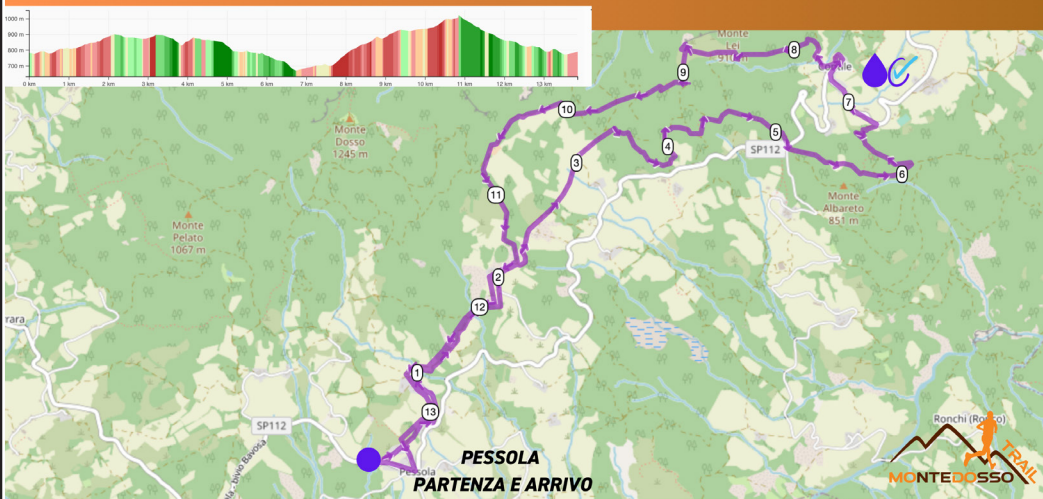

DOMENICA 28 LUGLIO • PESSOLA (PR)

Iscriviti scansionando il QR code ➡

2023 REWIND

TRACCIATI 2024

1

MONTE DOSSO LONG TRAIL - 24KM - 1300 D+

RISTORI :CONTILE - MONTE DOSSO - ROCCA

CHECK POINT :CONTILE - MONTE DOSSO - ROCCA

MONTE DOSSO SHORT TRAIL - 14KM - 600 D+

RISTORI :CONTILE

CHECK POINT :CONTILE

2

3

MONTE DOSSO CAMMINATA - 300 D+

RISTORI :CASE DEL TRON

Pigreco in collaborazione con il **Circolo La Costa** e **Parma Marathon** organizza la seconda edizione del **Monte Dosso Trail-Pigreco**.

Con questa iniziativa Pigreco mira a rafforzare la connessione tra mondo del lavoro e mondo dello sport riscoprendo territori del nostro Appennino per troppo tempo dimenticati, ma in grado di offrire scorci paesaggistici affascinanti.

La competizione si snoda su tre percorsi.

Il primo, **Long Trail**, da 25 km e il secondo, **Short Trail**, da 14 km.

In alternativa i partecipanti potranno godere dei paesaggi incontaminati scegliendo la **Camminata non competitiva** di circa 8km.