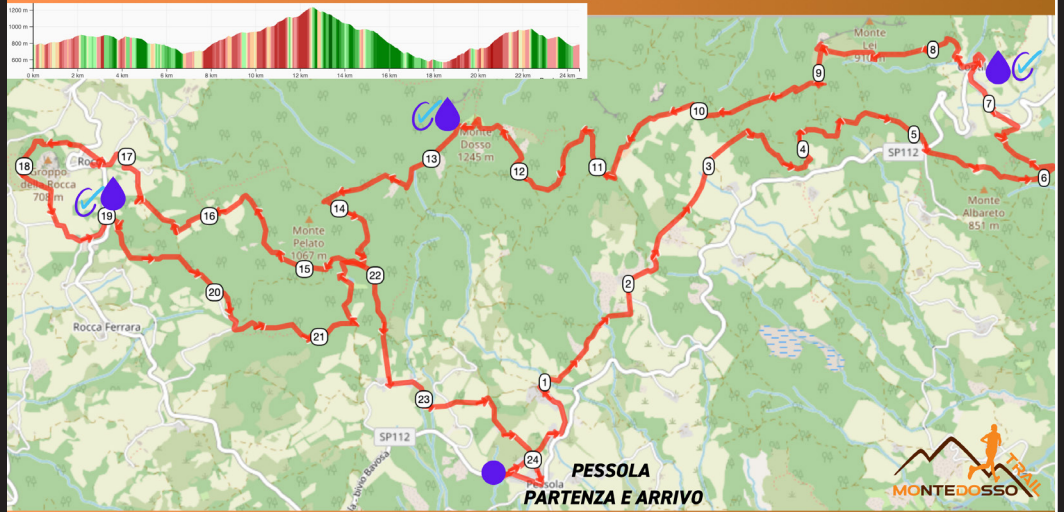

DOMENICA 28 LUGLIO • PESSOLA (PR)

Iscriviti scansionando il QR code ➡

2023 REWIND

TRACCIATI 2024

1

MONTE DOSSO LONG TRAIL - 24KM - 1300 D+

RISTORI :CONTILE - MONTE DOSSO - ROCCA

CHECK POINT :CONTILE - MONTE DOSSO - ROCCA

MONTE DOSSO SHORT TRAIL - 14KM - 600 D+

RISTORI :CONTILE

CHECK POINT :CONTILE

2

3

MONTE DOSSO CAMMINATA - 300 D+

RISTORI :CASE DEL TRON

Pigreco in collaborazione con il **Circolo La Costa** e **Parma Marathon** organizza la seconda edizione del **Monte Dosso Trail-Pigreco**.

Con questa iniziativa Pigreco mira a rafforzare la connessione tra mondo del lavoro e mondo dello sport riscoprendo territori del nostro Appennino per troppo tempo dimenticati, ma in grado di offrire scorci paesaggistici affascinanti.

La competizione si snoda su tre percorsi.

Il primo, **Long Trail**, da 25 km e il secondo, **Short Trail**, da 14 km.

In alternativa i partecipanti potranno godere dei paesaggi incontaminati scegliendo la **Camminata non competitiva** di circa 8km.